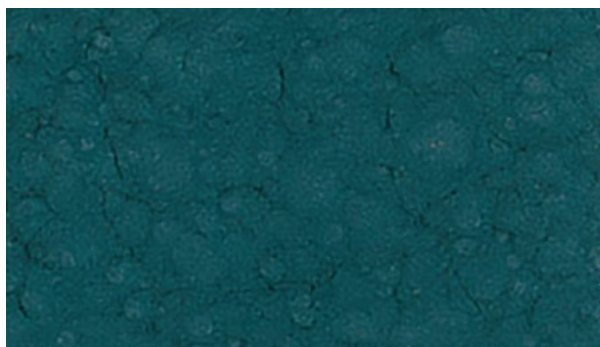

# Forged Colors

**Χαλκός**

**Γαλάζια πέτρα**

**Ελαιώνας**

**Πεύκο**

**Αιγαίο**

**Χρυσό**

**Γρανίτης**

**Άμμος**

**Πορφύρα**

**Βράχος**

**Ανθρακίτης**

**Πέρλα**

**Γκρι σύννεφο**

**Ασημί**

**Κυπαρισσί**

**Καφέ**

Τυχόν διαφορές μεταξύ χρωματολογίου και βαφόμενων επιφανειών οφείλονται στη φύση των επιφανειών και στις ρυθμίσεις οθόνης του υπολογιστή σας.