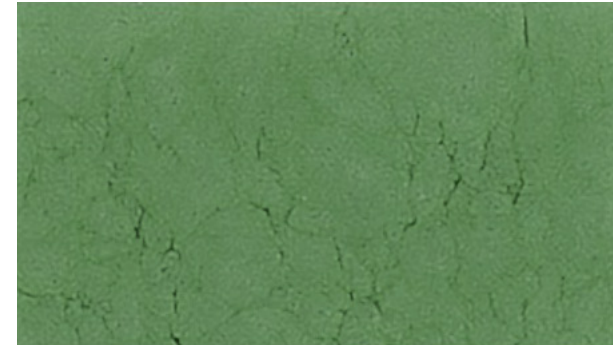

# Forged Colors

**Χαλκός**

**Γαλάζια πέτρα**

**Ελαιώνας**

**Πεύκο**

**Αιγαίο**

**Χρυσό**

**Γρανίτης**

**Άμμος**

**Πορφύρα**

**Βράχος**

**Ανθρακίτης**

**Πέρλα**

**Γκρι σύννεφο**

**Ασημί**

**Κυπαρισσί**

**Καφέ**

Τυχόν διαφορές μεταξύ χρωματολογίου και βαφόμενων επιφανειών οφείλονται στη φύση των επιφανειών και στις ρυθμίσεις οθόνης του υπολογιστή σας.