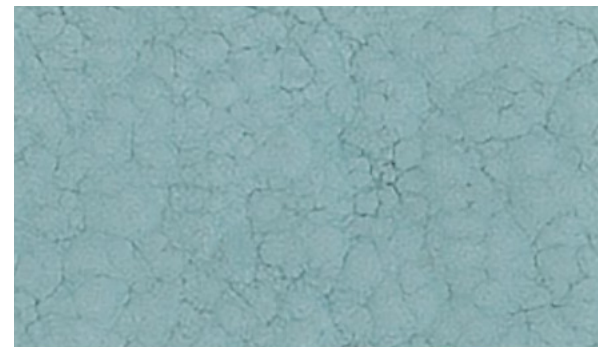

# Forged Colors

**Χαλκός**

**Γαλάζια πέτρα**

**Ελαιώνας**

**Πεύκο**

**Αιγαίο**

**Χρυσό**

**Γρανίτης**

**Άμμος**

**Πορφύρα**

**Βράχος**

**Ανθρακίτης**

**Πέρλα**

**Γκρι σύννεφο**

**Ασημί**

**Κυπαρισσί**

**Καφέ**

Τυχόν διαφορές μεταξύ χρωματολογίου και βαφόμενων επιφανειών οφείλονται στη φύση των επιφανειών και στις ρυθμίσεις οθόνης του υπολογιστή σας.